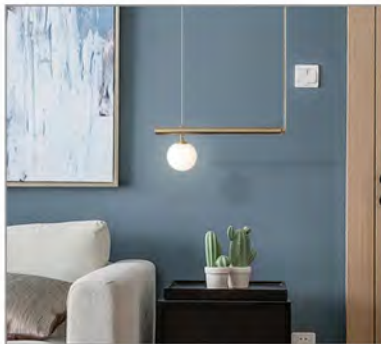

型号: D200679 光源: G9*1
材质: 铁艺+玻璃 规格: (长*宽*高)
530*800mm 黑色 价格: ¥1829
530*800mm 铜本色 价格: ¥2009