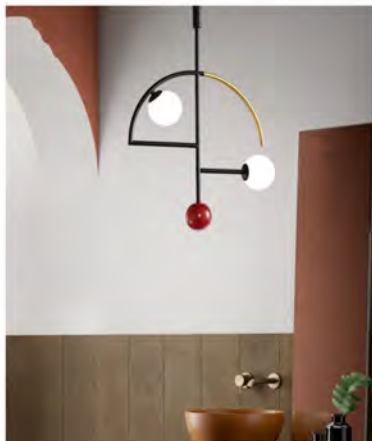

型号: D200368 光源: LED 材质: 铁艺+玻璃 规格: (长*宽*高)
500*H550mm 价格: ¥3609