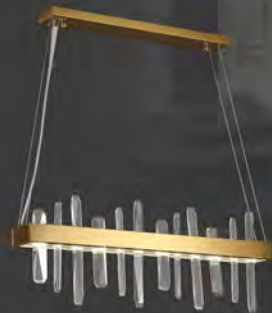

型号: 86021

光源: LED灯带

材质: 不锈钢拉丝钛金+水晶 (单排水晶)

规格: (长*宽*高)

L800*H300mm 单排水晶 价格: ¥4209

L1000*H300mm 单排水晶 价格: ¥5009