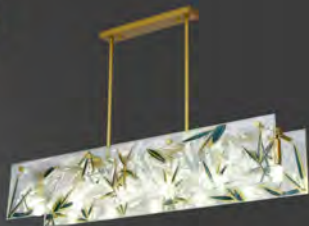

光源: 三色

材质: 铜+法兰彩+玻璃

规格: (长*宽*高)

400*1000mm 35W 价格: ¥8859

600*1000mm 45W 价格: ¥12149

A lamp, a mood in the warm and romantic atmosphere,
perform different wonderful moments

型号: 餐吊海浪
光源: E14*7
材质: 铁艺+珉琅彩玻璃
规格: (长*宽*高)
980*180*180mm 价格: ¥5579