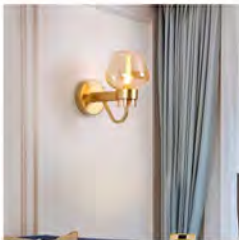

型号: D200722 光源: LED
材质: 铁+玻璃 规格: (长*宽*高)
120*460mm 价格: ¥2859

型号: D200679 光源: LED
材质: 铁艺+玻璃 规格: (长*宽*高)
90*450mm 价格: ¥1709

型号: D200679 光源: LED
材质: 五金+玻璃 规格: (长*宽*高)
150*350mm 金色 价格: ¥2289

型号: D200044 光源: LED
材质: 铁艺 规格: (长*宽*高)
200*800mm 价格: ¥2579