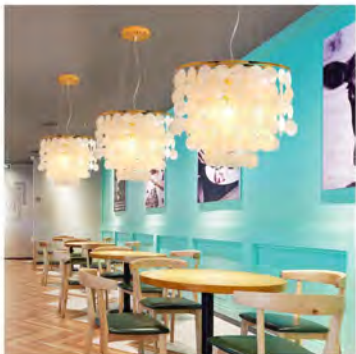

型号: DC-6933 光源: LED 材质: 铁艺+天然贝壳 规格: (长*宽*高)
D270*H390mm 价格: ¥3509