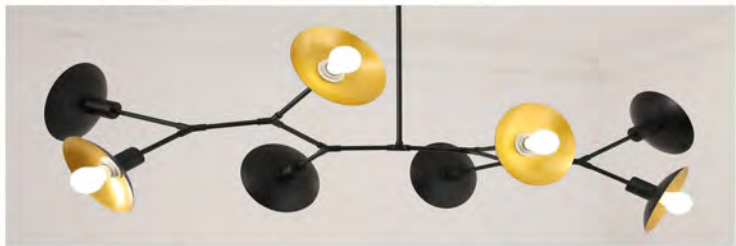

型号: 701-3A 光源: G9*3不带光源 材质: 铁艺+玻璃 规格: (直径*高)

4头 D750*H650mm 黑色 价格: ¥2609 6头 D1150*H650mm 黑色 价格: ¥4109

8头 D1400*H650mm 黑色 价格: ¥5209 10头 D1500*H650mm 仿古铜色 价格: ¥6809

型号: 726-6 光源: E27*6不含光源
 材质: 铁 规格: (直径*高)
 2头 Φ 1000*H200mm 金古铜 价格: ¥359/头
 4头 Φ 1000*H320mm 金古铜 价格: ¥359/头
 6头 Φ 1000*H420mm 金古铜 价格: ¥359/头