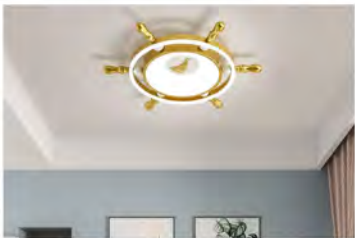

型号: P-1733 光源: LED 材质: 铁艺+亚克力
规格: (长*宽*高)

Φ600*H80mm 暖光/白光/中性光 31W 价格: ¥2509