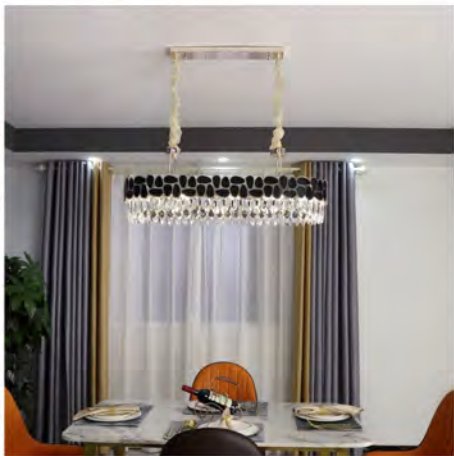

型号: 19066

光源: E14

材质: S金+黑+水晶

规格: (直径*高)

Φ600*400mm E14*8 价格: ¥7149   Φ800*400mm E14*10 价格: ¥10289   Φ1000*400mm E14*12 价格: ¥15009

L750*420*400mm E14*8 价格: ¥8579   L1000*420*400mm E14*10 价格: ¥11719