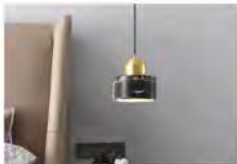

型号: D200608 光源: LED
材质: 五金+合成材料 规格: (长*宽*高)
D150*H80mm 价格: ¥1709
D150*H80mm 价格: ¥2409