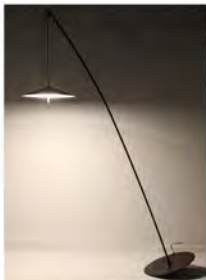

型号: HSF-A0057 光源: 35W LED
材质: 铁艺+烤漆 规格: (长*宽*高)
Φ480*H2400mm 价格: ¥7149