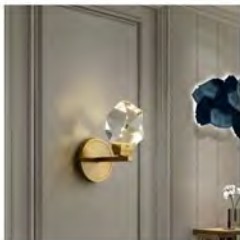

型号: D200488 光源: LED
材质: 铜+水晶 规格: (长*宽*高)
120*200mm 价格: ¥3259