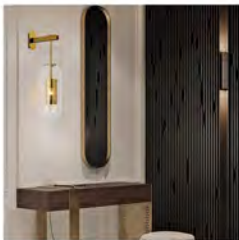

型号: D200025 光源: LED
材质: 铁+玻璃 规格: (长*宽*高)
150*400mm 价格: ¥2009