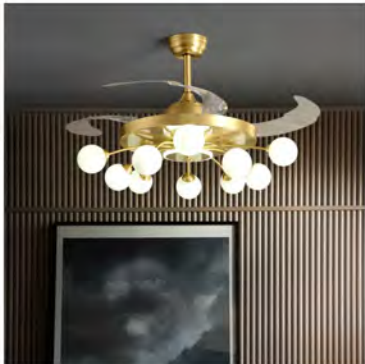

型号: FS9913-10
光源: G9*60W
材质: 铜+玻璃
规格: (直径*高)
Φ1060*H570mm 价格: ¥10439