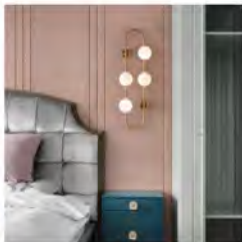

型号: D200679 光源: LED
材质: 铜+玻璃 规格: (长*宽*高)
130*160*830mm 价格: ¥5859

型号: D200679 光源: G4*2
材质: 五金电镀+玻璃 规格: (长*宽*高)
240*62mm 价格: ¥2609