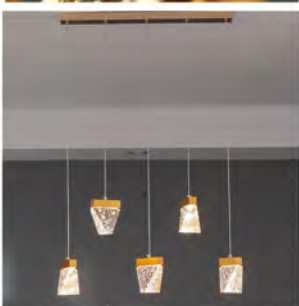

型号: MD3202 光源: LED 材质: 玻璃 规格: (长*宽*高)
 D292*165*100mm 价格: ¥4989

型号: D200710 光源: LED
 材质: 玻璃 规格: (长*宽*高)
 D200*H1150mm 价格: ¥3009

型号: D200603 光源: E14
 材质: 全铜+水晶 规格: (长*宽*高)
 D100*H280mm 价格: ¥4139

型号: D200711 光源: LED 材质: 金属+水晶 规格: (长*宽*高)
 $\Phi 30 \times 380\text{mm}$ 价格: ¥659/头