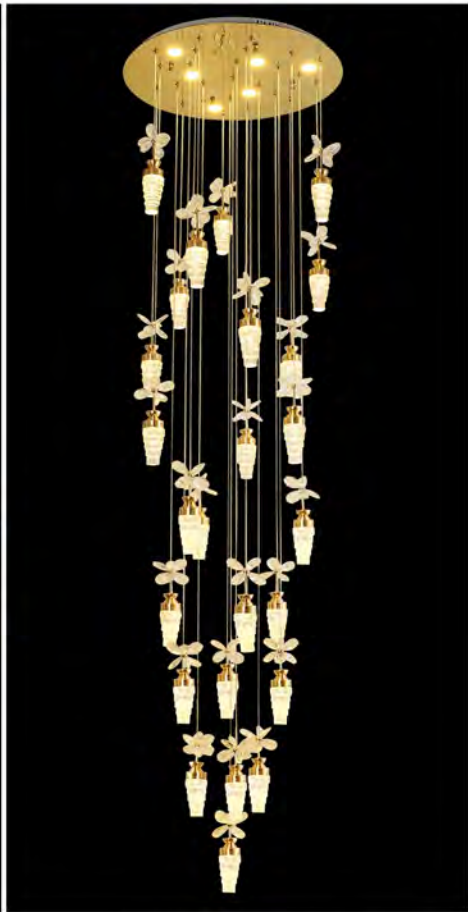

型号: 节节高SJ2236 光源: 白光/中性光/暖光
材质: 铝件+水晶 规格: (直径*高)
50*35*120mm 价格: ¥769/头