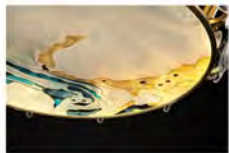

型号: 8630 光源: E14 材质: 全铜+玻璃+有机玻璃珐琅彩 铜本色 规格: (直径*高)

L210*W190*H230mm E14*1 价格: ¥1299 D710*H360mm E14*6 价格: ¥7709

D820*H360mm E14*8 价格: ¥10649 D1000*H360mm E14*10 价格: ¥15679

D1000*H580mm E14*15 价格: ¥21439 W600*H360*L1120mm E14*8 价格: ¥11479