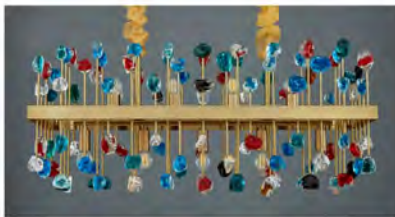

型号: 8110HB-2L 光源: E14*2 材质: 铁艺+水晶 规格: (直径*高)
壁灯 W240*130*H400mm 价格: ¥2859

型号: 8110G 光源: LED 材质: 铁艺+水晶 规格: (直径*高)
L900*320*H400mm LED*14 价格: ¥10719
L1100*320*H400mm LED*18 价格: ¥14289