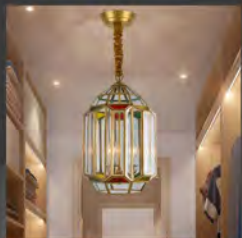

Φ620*H100mm 50W 价格: ¥5509

型号: 9628
光源: 无极调光带遥控
材质: 铜+亚克力
规格: (长*宽*高)

Φ400mm LED*40W 价格: ¥4429

Φ500mm LED*50W 价格: ¥5609

LIGHTING

型号: 100M
光源: E14*3
材质: 全铜+玻璃
规格: (长*宽*高)
260*450mm 价格: ¥4409

型号: X336-MQ
光源: LED56W 三色
材质: 全铜+玻璃
规格: (长*宽*高)
W400*H190mm 价格: ¥5509