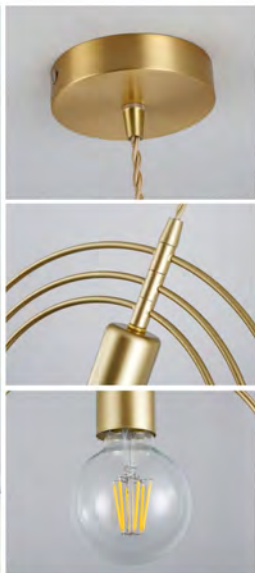

型号: 200340 光源: LED 材质: 五金 规格: (长*宽*高)
 $\Phi 330 \times H 570$ 价格: ¥989