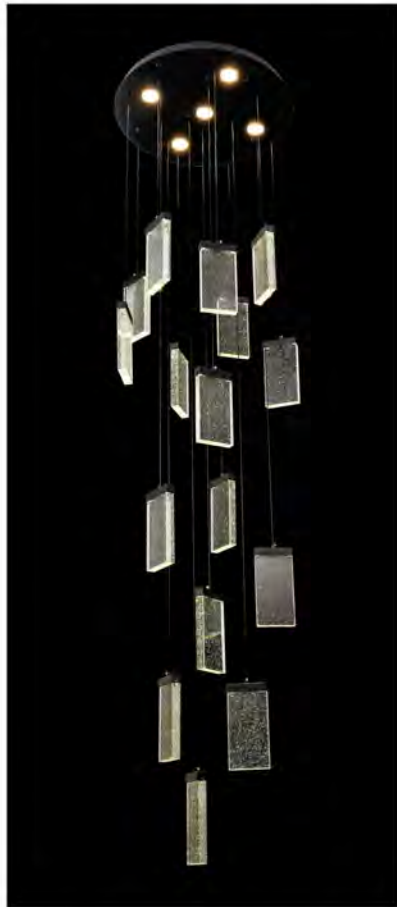

型号：方块水晶SJ2208 光源：白光/中性光/暖光
 材质：铝件 规格：(直径*高)
 D200*100*25mm 颜色 价格：¥739/头
 D200*100*25mm 铜色 价格：¥859/头

型号：方棱水晶SJ2218 光源：白光/中性光/暖光
 材质：铝件+水晶铜+水晶 规格：(直径*高)
 D100mm 铝材+水晶 价格：¥739/头
 D100mm 铜+水晶 价格：¥859/头

型号：圆饼水晶SJ2207 光源：白光/中性光/暖光
 材质：土豪金铝件 规格：(直径*高)
 D100mm 价格：¥699/头 D130mm 价格：¥739/头
 D160mm 价格：¥859/头