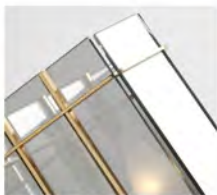

用光影演绎精彩生活

Wonderful life with light and shadow

型号: D200044 光源: LED
材质: 五金+玻璃 规格: (长*宽*高)
910*270*160mm 价格: ¥3009

型号: D200488 光源: LED
材质: 五金+玻璃 规格: (长*宽*高)
D100*H800mm 价格: ¥1859

型号: D200488 光源: LED
材质: 铁艺+玻璃 规格: (长*宽*高)
120*350mm 白色 价格: ¥1429