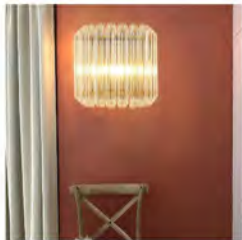

型号: D200679 光源: E14*2
材质: 不锈钢+水晶 规格: (长*宽*高)
200*300mm 价格: ¥2259

型号: D200679 光源: E14*2
材质: 不锈钢+钛金 规格: (长*宽*高)
260*250mm 价格: ¥1809

型号: D200679 光源: E14*2
材质: 不锈钢+水晶 规格: (长*宽*高)
210*550mm 价格: ¥2109

型号: D200722