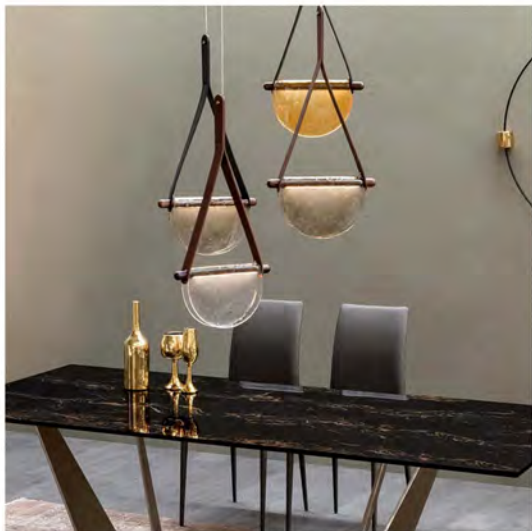

型号: MD3221 光源: LED 材质: 铁+玻璃+皮革 规格: (长*宽*高)
L380*H770mm 价格: ¥3009