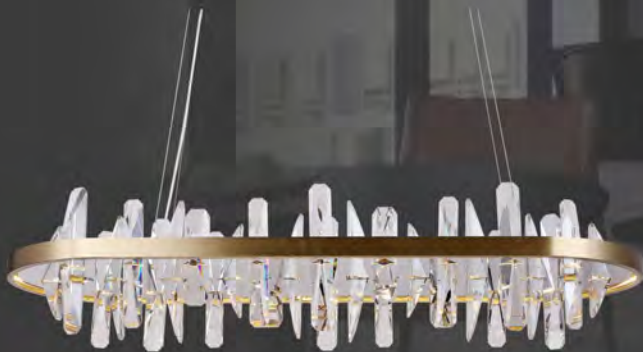

光源: E14灯头

材质: 优质五金+高品质玻璃

规格: (长*宽*高)

L450*W450*H400mm 价格: ¥7500

A lamp, a mood in the warm and romantic atmosphere,
perform different wonderful moments

型号: MD3735-拉丝香槟金+铬 光源: LED 材质: 优质不锈钢+国产一级水晶 规格: (长*宽*高)
Φ500*H230mm 价格: ¥10400 Φ600*H230mm 价格: ¥14300 Φ800*H230mm 价格: ¥22100