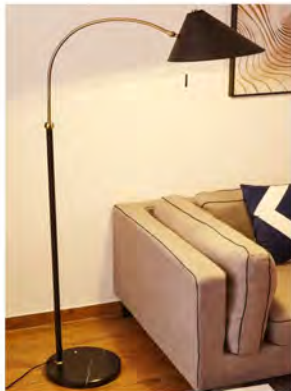

型号: D0002 光源: E27
 材质: 树脂+大理石 规格: (长*宽*高)
 Φ350*1700mm 价格: ¥7209

型号: A0012 光源: E27
 材质: 大理石+铁 规格: (长*宽*高)
 Φ400*H1600mm 价格: ¥8609

型号: HSF-A0076 光源: LED
 材质: 大理石+铁艺 规格: (长*宽*高)
 Φ550*H1700mm 价格: ¥5009

型号: A0007 光源: E27
 材质: 铁 规格: (长*宽*高)
 Φ1500*1200mm 价格: ¥10009