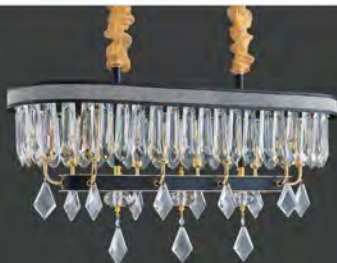

型号: 2237 光源: E14

材质: 铁艺+水晶(双色+贴钻) 规格: (长*宽*高)

L900*350*H350(600)mm E14*10 价格: ¥14299

L1100*350*H350(600)mm E14*12 价格: ¥18609