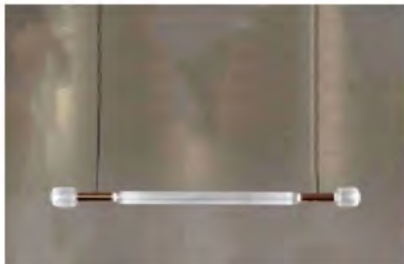

型号: D200679 光源: LED
材质: 五金+亚克力 规格: (长*宽*高)
450*1700mm 价格: ¥5009
450*1200mm 价格: ¥2859

型号: D200679 光源: LED 材质: 铁艺+玻璃 规格: (长*宽*高)
1150*100mm 价格: ¥7609