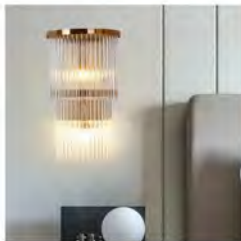

材质: 铁艺喷漆 规格: (长*宽*高)

230*550mm 价格: ¥1809

型号: D200679 光源: E14*2

材质: 不锈钢+钛金 规格: (长*宽*高)

200*450mm 价格: ¥1209

型号: D200722 光源: E14*2
材质: 铁艺电镀 规格: (长*宽*高)
260*400mm 双层 价格: ¥1289

型号: D200722 光源: E14*3
材质: 铁艺电镀 规格: (长*宽*高)
260*600mm 双层 价格: ¥1709