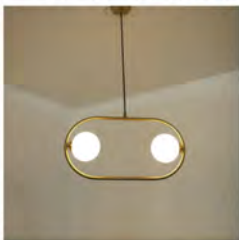

型号: FX636 光源: LED
材质: 铁艺+玻璃 规格: (长*宽*高)
Φ510*270mm 价格: ¥2309

简约·时尚·个性

Simple creative chandelier,
designed for you with taste

简约创意吊灯, 为有品位的您而设计