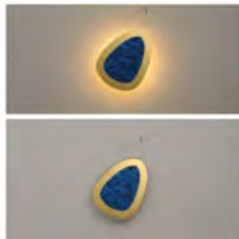

型号: D200679 光源: LED
材质: 不锈钢+亚克力 规格: (长*宽*高)
D200mm 价格: ¥1809
D280mm 价格: ¥1809