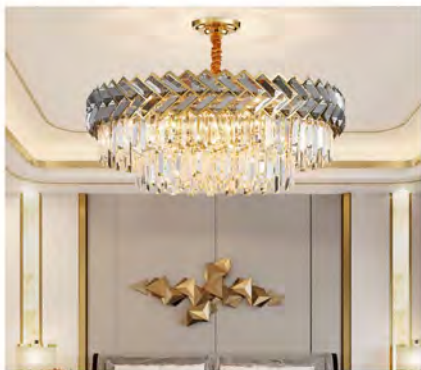

型号: 2825 光源: E14 材质: 不锈钢镜面钛金+黑钛+水晶 规格: (直径*高)
Φ600*400mm 单层 E14*9 价格: ¥5149 Φ800*400mm 单层 E14*15 价格: ¥7309
Φ1000*400mm 单层 E14*21 价格: ¥9799 Φ800*420mm 双层 E14*18 价格: ¥9079
Φ1000*420mm 双层 E14*24 价格: ¥111649