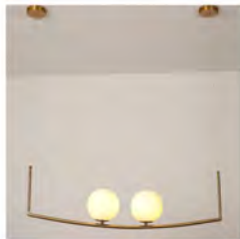

型号: G5505 光源: LED
材质: 五金+玻璃 规格: (长*宽*高)
D900*H230mm 奶白罩 价格: ¥2709
D900*H230mm 月球罩 价格: ¥2809