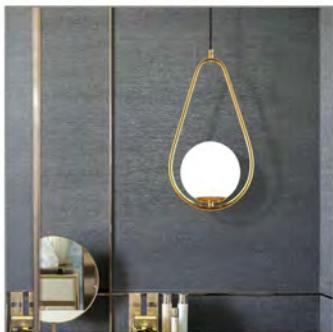

型号: 200340 光源: LED 材质: 五金 规格: (长*宽*高)
 $\Phi 330 \times H 570$ 价格: ¥989