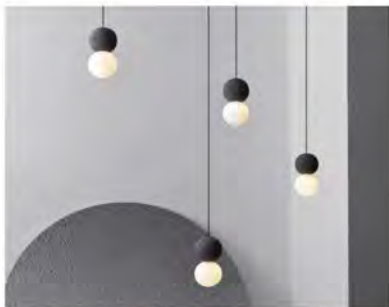

型号: D200703 光源: E27 材质: 树脂+玻璃 规格: (长*宽*高)
Φ100*H200mm 价格: ¥1159 Φ100*H200mm 价格: ¥1259