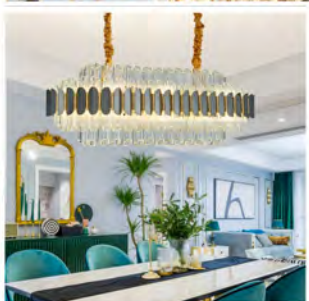

型号: 1906 光源: E14 材质: 不锈钢+K9水晶 规格: (直径*高)

Φ600*340mm E14*8 价格: ¥5549 Φ800*340mm E14*15 价格: ¥7439

Φ1000*340mm E14*21 价格: ¥9309 L1000*350*340mm 椭圆 E14*10 价格: ¥7009

型号: 1916 光源: E14 材质: 不锈钢+K9水晶 规格: (直径*高)

Φ600*350mm E14*8 价格: ¥7439 Φ800*350mm E14*15 价格: ¥10709

Φ1000*350mm E14*21 价格: ¥13149 L1000*350*340mm 椭圆 E14*10 价格: ¥9009