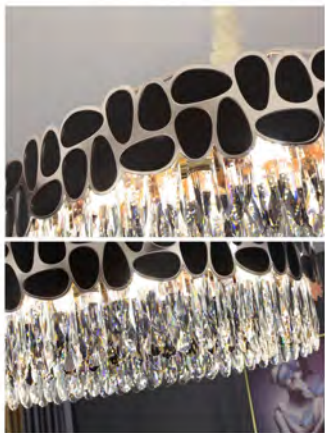

型号: 19066

光源: E14

材质: S金+黑+水晶

规格: (直径*高)

Φ600*400mm E14*8 价格: ¥7149   Φ800*400mm E14*10 价格: ¥10289   Φ1000*400mm E14*12 价格: ¥15009

L750*420*400mm E14*8 价格: ¥8579   L1000*420*400mm E14*10 价格: ¥11719