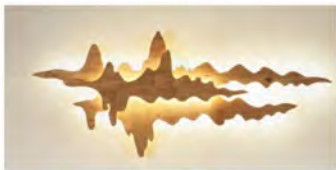

型号: D200679 光源: LED
材质: 木艺 规格: (长*宽*高)
1200*510*80mm 价格: ¥7409