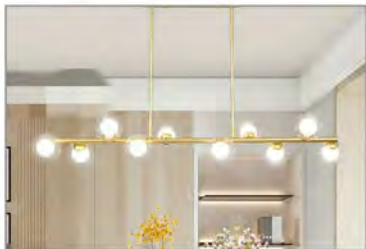

型号: D200679 光源: LED 颜色: 金色/黑色
材质: 铁艺+玻璃 规格: (长*宽*高)
6头 800*H600mm 价格: ¥3009
8头 1000*H600mm 价格: ¥3909
10头 1150*H600mm 价格: ¥4209