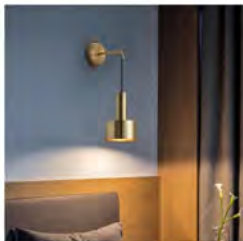

型号: D200679 光源: LED
材质: 铁艺 规格: (长*宽*高)
600mm 价格: ¥1609
1000mm 价格: ¥2209