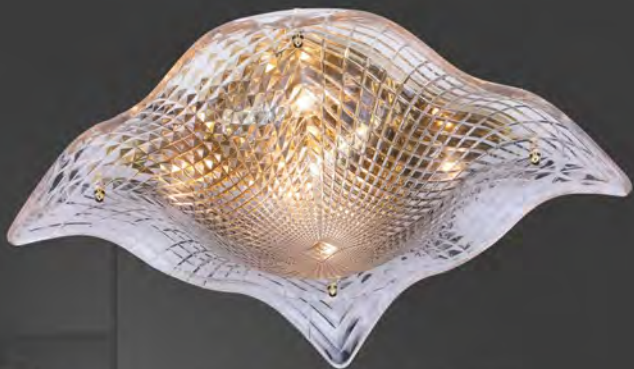

型号: 3872-3名仕金

光源: E14灯头

材质: 优质五金+高品质玻璃

规格: (长*宽*高)

L350*W350*H125mm 价格: ¥4600

型号: 3872-6名仕金

光源: E14灯头

材质: 优质五金+高品质玻璃

规格: (长*宽*高)

L450*W450*H150mm 价格: ¥7500

型号: 3872-8名仕金

光源: E14灯头

材质: 优质五金+高品质玻璃

规格: (长*宽*高)

L515*W515*H170mm 价格: ¥1040

LIGHTING CHARM