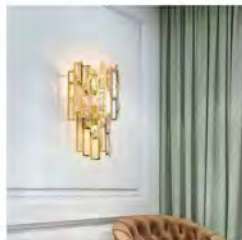

型号: D200488 光源: LED
材质: 不锈钢+水晶 规格: (长*宽*高)
220*380mm 价格: ¥2009