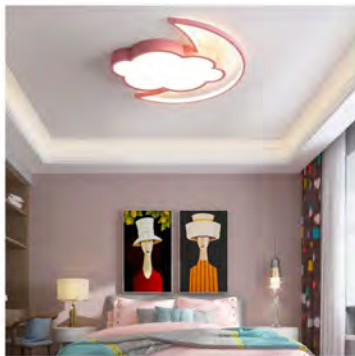

型号: P-1593 光源: LED 材质: 铁艺+亚克力
规格: (长*宽*高)

550*520*H50mm 白光 48W 蓝色/粉色 价格: ¥1839

550*520*H50mm 无极 96W 蓝色/粉色 价格: ¥2339