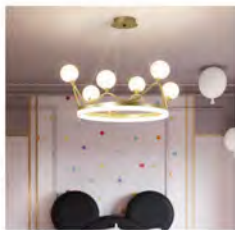

型号: 5141B款 光源: G9 金色
材质: 五金 规格: (长*宽*高)
6头 600*230mm 价格: ¥2859
8头 800*200mm 价格: ¥3289
10头 1000*150mm 价格: ¥4289