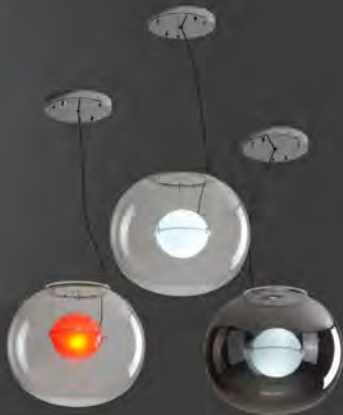

型号: ZZ030P/S ZZ040P/L 光源: G9LED*5W (配光源)
材质: 玻璃+五金 规格: (长*宽*高)
300*300*260mm 内胆/红色/白色 玻璃/清光/烟灰 价格: ¥2009
400*400*350mm 内胆/红色/白色 玻璃/清光/烟灰 价格: ¥3999