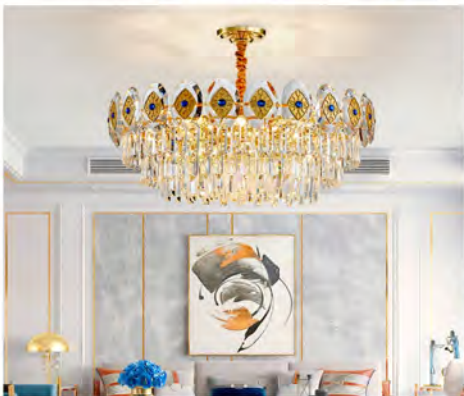

型号: 2820 光源: E14 材质: 电泳金+K9水晶 规格: (直径*高)
Φ600*300mm E14*9 价格: ¥9369 Φ800*300mm E14*15 价格: ¥11409
Φ1000*370mm E14*21 价格: ¥17009 L900*350*300mm E14*10 椭圆 价格: ¥10219