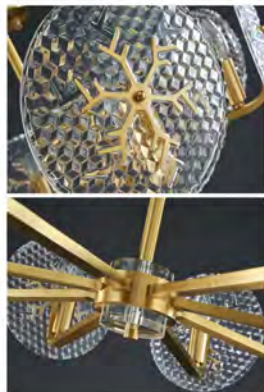

型号: 8625 光源: G9 材质: 全铜+玻璃 铜本色 规格: (直径*高)
D670*H360mm E14*6 价格: ¥6649 D780*H360mm E14*8 价格: ¥8869
D960*H590mm 双层 E14*15 价格: ¥6649