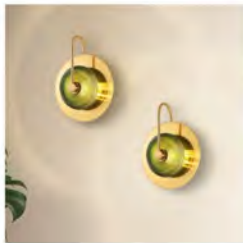

型号: D200679 光源: LED
材质: 铁艺+玻璃 规格: (长*宽*高)
D250mm 价格: ¥2289