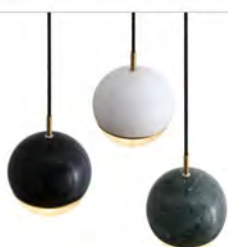

型号: 16162 黑/白/绿 光源: LED
材质: 铜+大理石 规格: (长*宽*高)
Φ200*H90mm 铜本色 价格: ¥1869