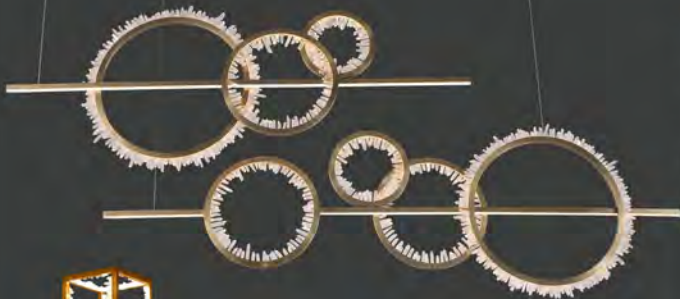

A lamp, a mood in the warm and romantic atmosphere,
perform different wonderful moments.

型号: D4060 光源: LED 材质: 不锈钢+天然水晶 (镜面香槟金) 规格: (长*宽*高)
小号1200*450mm 80W 价格: ¥11259 大号1500*450mm 100W 价格: ¥14609