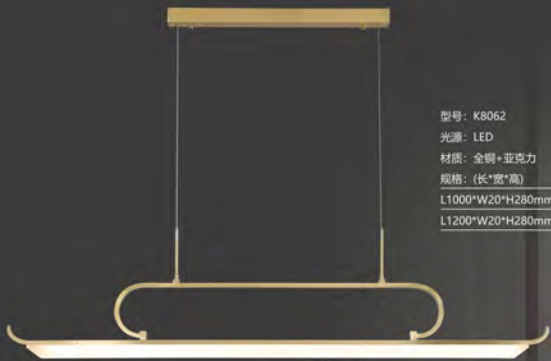

光源: LED

材质: 五金烤漆+亚克力

规格: (长*宽*高)

L1200*W115*H170mm 黑色/沙金 价格: ¥7809

L1500*W150*H230mm 黑色/沙金 价格: ¥9509

LIGHTING CHARM

型号: K8062

光源: LED