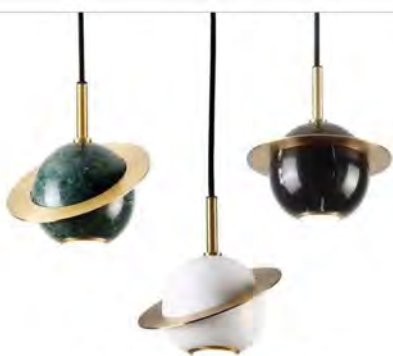

型号: D200610 光源: LED
材质: 五金+大理石 规格: (长*宽*高)
D160*H110mm 黑色+白色/绿色 价格: ¥2069