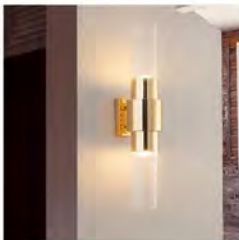

型号: D200679 光源: LED
材质: 铁艺+玻璃 规格: (长*宽*高)
90*450mm 价格: ¥1709