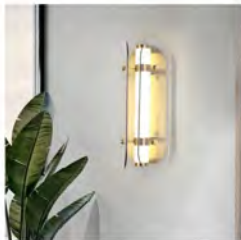

型号: D200679 光源: LED
材质: 五金+玻璃 规格: (长*宽*高)
150*350mm 金色 价格: ¥2289