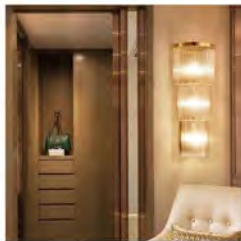

材质: 铁艺喷漆 规格: (长*宽*高)

230*550mm 价格: ¥1809

型号: D200679 光源: E14*2

材质: 不锈钢+钛金 规格: (长*宽*高)

200*450mm 价格: ¥1209

型号: D200722 光源: E14*2
材质: 铁艺电镀 规格: (长*宽*高)
260*400mm 双层 价格: ¥1289

型号: D200722 光源: E14*3
材质: 铁艺电镀 规格: (长*宽*高)
260*600mm 双层 价格: ¥1709