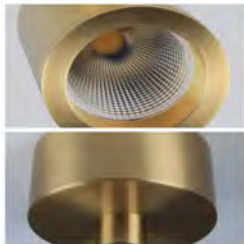

型号: D200679 光源: LED
材质: 铁艺+铝材 规格: (长*宽*高)
100*200mm 价格: ¥579