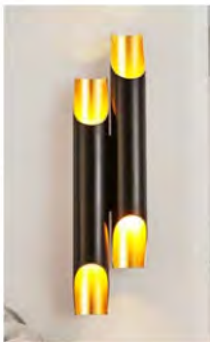

型号: D200044 光源: E14*2

材质: 铝材 规格: (长*宽*高)

120*480mm 价格: ¥1609