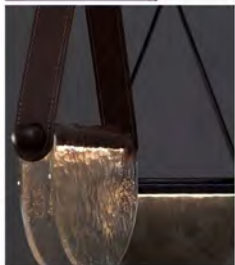

型号: MD3221 光源: LED 材质: 铁+玻璃+皮革 规格: (长*宽*高)
L380*H770mm 价格: ¥3009