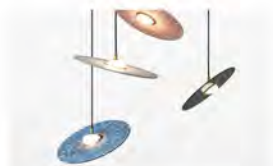

型号: D200726 光源: LED
 材质: 五金+合成材质 规格: (长*宽*高)
 D150*H80mm 价格: ¥1709

型号: D200622
光源: LED
材质: 水磨石
规格: (长*宽*高)
D80*H150mm 价格: ¥2659

型号: D200624
光源: LED
材质: 五金+大理石
规格: (长*宽*高)
D120*H120mm 价格: ¥1809

型号: D200619 光源: LED
材质: 铝材+西班牙云石
规格: (长*宽*高)
D80*H150mm 价格: ¥2409