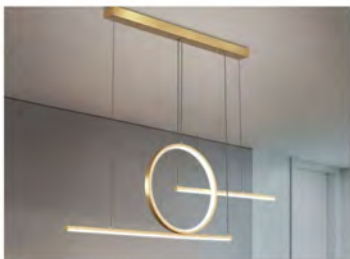

型号: D200044 光源: LED 材质: 铝+胶条 规格: (长*宽*高)
900mm 价格: ¥2209