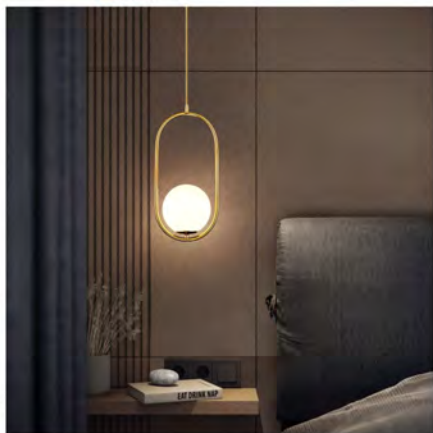

型号: D200312 光源: LED 材质: 铁艺+玻璃 规格: (长*宽*高)
 $D 400 \times H 200 \text{mm}$ 价格: ¥989