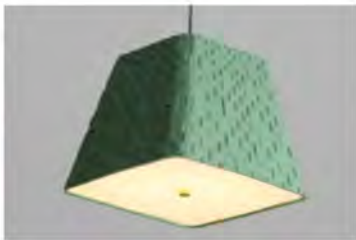

型号: D200699 光源: LED 材质: 树脂 规格: (长*宽*高)
L220*W220*H220mm 价格: ¥2409