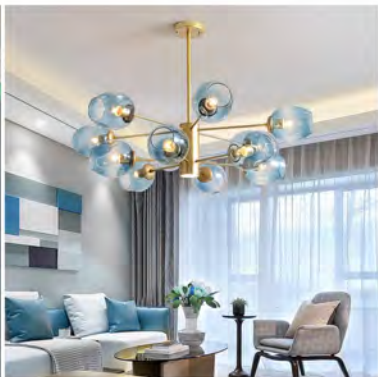

型号: D200679 光源: E27 材质: 铁艺+玻璃 规格: (长*宽*高)
1000*500mm 6头 价格: ¥389/头 1000*550mm 8头 价格: ¥389/头
1000*600mm 12头 价格: ¥389/头 1000*600mm 16头 价格: ¥389/头