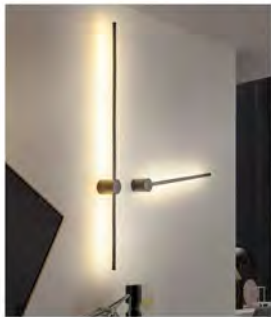

型号: D200025 光源: LED
材质: 铁艺 规格: (长*宽*高)
600mm 价格: ¥1809
1000mm 价格: ¥2359