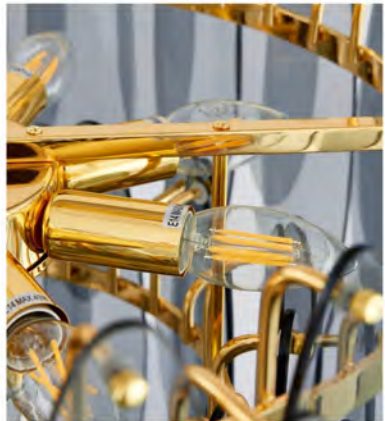

型号: 5097长 光源: E14*6 材质: 五金 规格: (长*宽*高)

L950*250*300mm 价格: ¥9209 L1200*250*300mm 价格: ¥11009