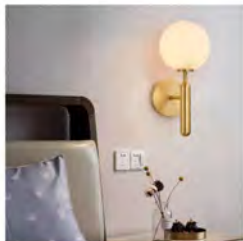

型号: D200044 光源: LED
材质: 五金+亚克力 规格: (长*宽*高)
190*180mm 价格: ¥709