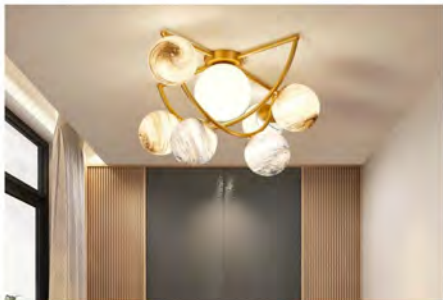

型号: D200488 光源: G9*6
材质: 铁艺+玻璃 规格: (长*宽*高)
700*330mm E27*1 价格: ¥3309