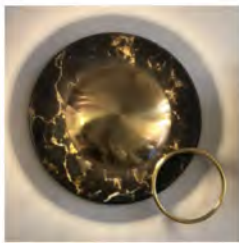

型号: D200722 光源: LED
材质: 五金+大理石 规格: (长*宽*高)
D390mm 价格: ¥4809