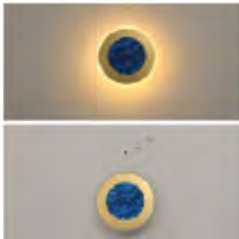

型号: D200722 光源: LED
 材质: 五金+大理石 规格: (长*宽*高)
 D390mm 价格: ¥4809

型号: D200679 光源: LED
 材质: 全铜 规格: (长*宽*高)
 D250mm 价格: ¥3609

型号: D200679 光源: LED
 材质: 不锈钢 规格: (长*宽*高)
 D200mm 价格: ¥1809
 D280mm 价格: ¥1809

型号: D200679 光源: LED
 材质: 不锈钢+亚克力 规格: (长*宽*高)
 D200mm 价格: ¥1809
 D280mm 价格: ¥1809