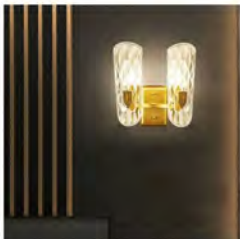

型号: D200679 光源: LED
材质: 五金电镀+玻璃 规格: (长*宽*高)
180*300mm 价格: ¥1649
260*160*H300mm 价格: ¥2359