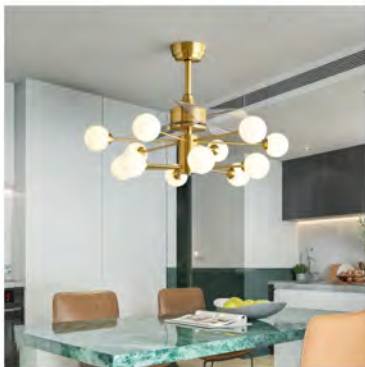

型号: FS9920

光源: G9

材质: 铜+龙珠泡

规格: (直径*高)

$\Phi 880 \times H 680$ mm G9*12 价格: ¥8719