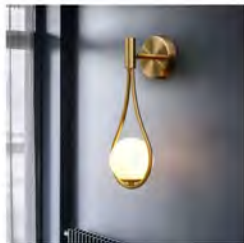

型号: D200679 光源: LED
 材质: 铁艺+玻璃 规格: (长*宽*高)
 140*340mm 价格: ¥1209
 160*370mm 价格: ¥1509

个性魅力,时尚品味

Personality charm, fashion taste

型号: D200488 光源: LED
 材质: 铜+玻璃 规格: (长*宽*高)
 200*600mm 价格: ¥3209

型号: D200026 光源: LED 材质: 铁艺