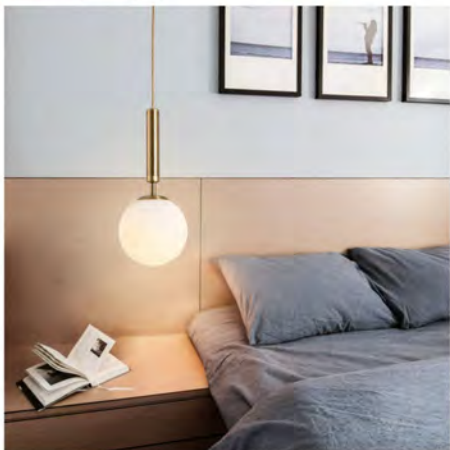

型号: D200223 光源: LED 材质: 五金 规格: (长*宽*高)
D150*H350mm 价格: ¥1559 D200*H400mm 价格: ¥1659