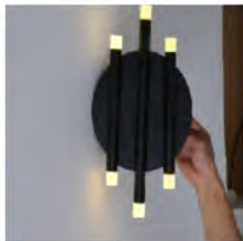

型号: D200679 光源: E14*6
材质: 铁艺+亚克力 规格: (长*宽*高)
200*350mm 价格: ¥1189