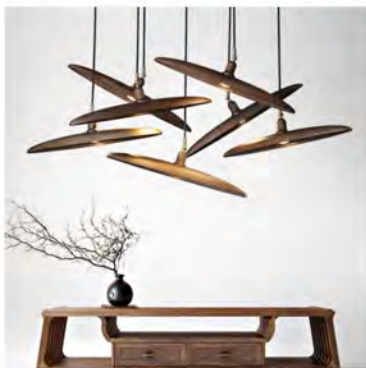

型号: D200044 光源: LED 材质: 水曲柳 规格: (长*宽*高)
630*100*120mm 价格: ¥4289