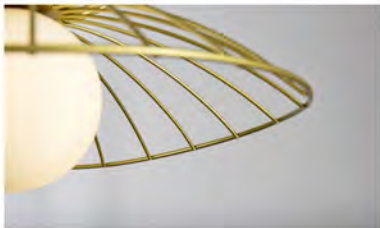

品质家居, 个性小吊灯凸显魅力
Quality home, personalized small chandelier highlights Charm