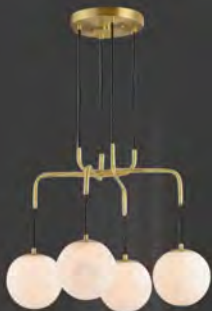

型号: 8274-B
光源: E14*1
材质: 全铜+西班牙云石
规格: (长*宽*高)
ø250mm 价格: ¥3509

型号: 8250
光源: 3W LED贴片
材质: 全铜+西班牙云石
规格: (长*宽*高)
W230*H220mm 价格: ¥3139

型号: 8890-B150
光源: G9*1
材质: 全铜+西班牙云石
规格: (长*宽*高)
ø150*H350mm 价格: ¥4389

型号: 8823
光源: LED
材质: 全铜+西班牙云石
规格: (长*宽*高)
W140*H500mm 价格: ¥4259
W140*H600mm 价格: ¥5009