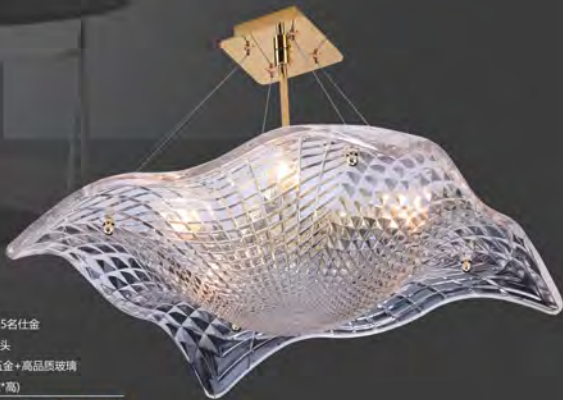

型号: 3872-5名仕金

光源: E14灯头

材质: 优质五金+高品质玻璃

规格: (长*宽*高)

L450*W450*H400mm 价格: ¥7500