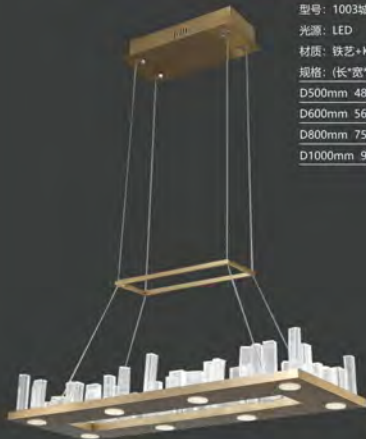

规格: (长*宽*高)

D250mm 15W 底盘另算 价格: ¥3209

D350mm 23W 底盘另算 价格: ¥4309

D450mm 30W 底盘另算 价格: ¥5609

型号: D4063 光源: LED 材质: 不锈钢+天然水晶

规格: (长*宽*高)

颜色: 镜面香槟金

单头尺寸 200*200*200 单头50W 底盘另算 价格: ¥4809/头

A lamp, a mood in the warm and romantic atmosphere,
perform different wonderful moments

型号: 1003城市之光圆形

光源: LED

材质: 铁艺+K9水晶 (拉丝金古铜)

规格: (长*宽*高)

D500mm 48W 价格: ¥7509

D600mm 56W 价格: ¥8709

D800mm 75W 价格: ¥12509

D1000mm 95W 价格: ¥14009

型号: 1003城市之光长方形-金色

光源: LED

材质: 铁艺+K9水晶 (拉丝金古铜)

规格: (长*宽*高)

600*250mm 46W 价格: ¥7509

800*300mm 58W 价格: ¥9389

1000*350mm 68W 价格: ¥10609