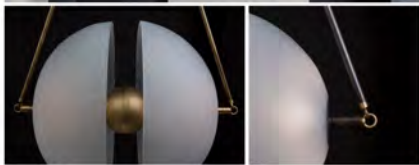

型号: D200388 光源: LED 材质: 五金+玻璃 规格: (长*宽*高)
Φ300*H1100mm 价格: ¥3609