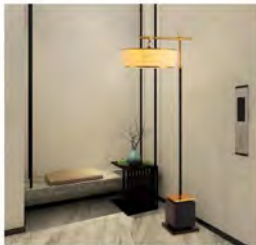

型号: HSF-A0050 光源: E27
材质: 五金+布罩 规格: (长*宽*高)
Φ620*H1740mm 价格: ¥12149