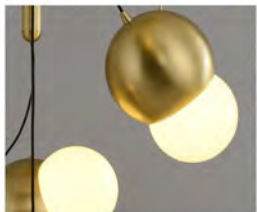

型号: XQL-D8635 光源: LED
材质: 铁+玻璃 规格: (长*宽*高)
D1000*H900mm 价格: ¥3309