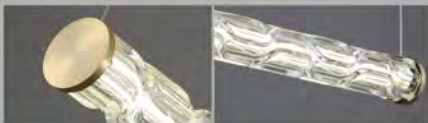

型号: NW080P/NW100P(横款) 光源: LED
材质: 纯铜+水晶玻璃 铜本色 规格: (长*宽*高)
Φ60*L830mm 48W 4000K **¥1200**
Φ60*L1000mm 50W 4000K **¥1500**