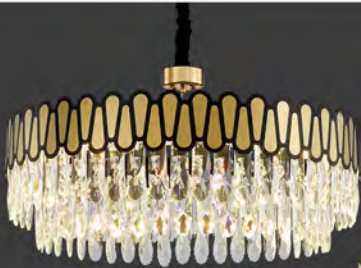

型号: 2237

光源: LED

材质: 不锈钢钛金拉丝+国产一级水晶+铁艺烤漆

规格: (直径*高度)

LED*36W Φ 45*H27cm 价格: ¥5509

LED*50W Φ 60*H27cm 价格: ¥6509

LED*74W Φ 80*H27cm 价格: ¥9209

LED*100W Φ 100*H27cm 价格: ¥11509